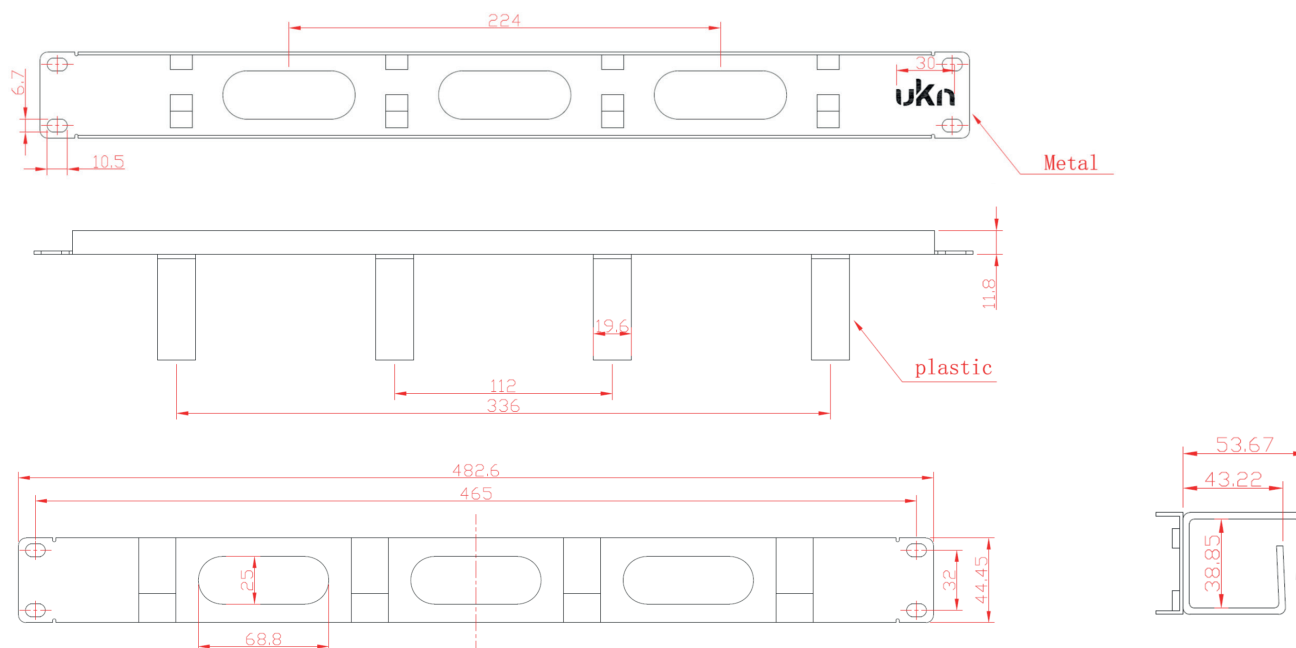

KSPFK1U4REF

Panneau 19 pouces 1U gestion de câble avec 4 anneaux

Unik ✓

- ✓ Facilite l'organisation des câbles
- ✓ Anneaux de 65 mm de profondeur pour un brassage de haute densité
- ✓ Vis et écrous à cage inclus

L'usage

Pour améliorer l'organisation des cordons de brassage, pour une apparence visuelle mais aussi une performance à long terme. Les panneaux de gestion des câbles sont conçus pour s'adapter aux racks et armoires standard de 19 pouces.

La structure

Dimensions : (L)482.6mm x (l)44.45mm x (P)8.9mm

Matériaux : Métal (structure) et thermoplastique (Anneaux)

KSPFK1U4REF

Panneau 19 pouces 1U gestion de câble avec 4 anneaux

Les références

Référence	Désignation	Conditionnement
KSPFK1U4REF	Panneau 19" 1u gestion de cable avec 4 anneaux	Eco-box de 1p

Les compléments

KKJP1UEF

Panneau de brassage non équipé 24 ports 1U

KSBRUSHEF

Panneau 19 pouces 1U gestion de câble avec balai